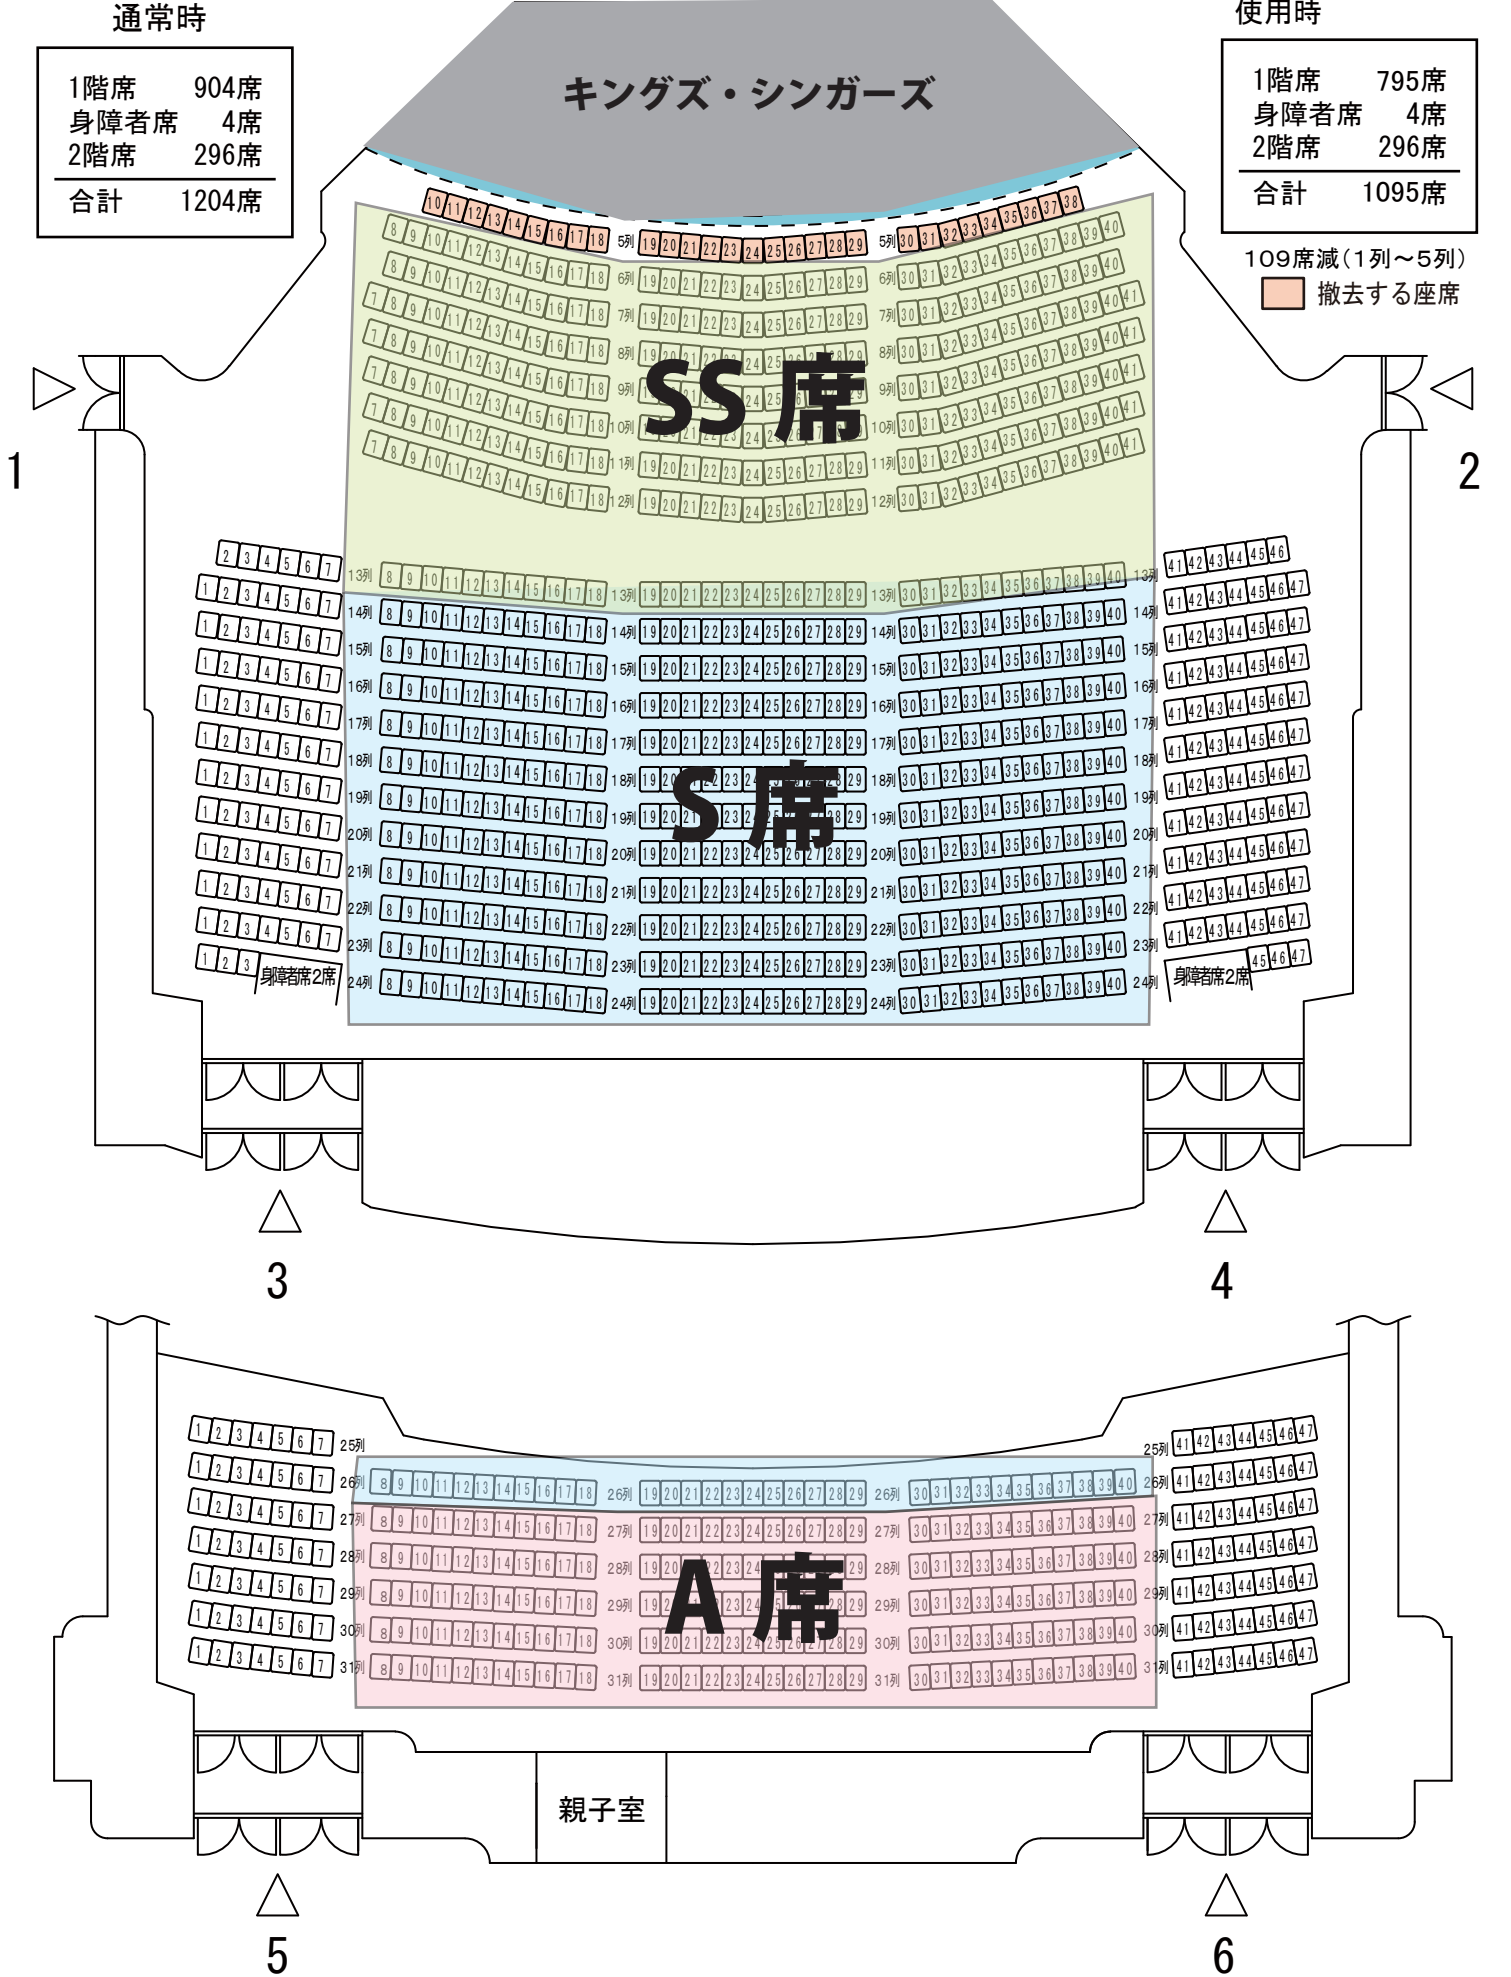

# アステールプラザ 大ホール座席表

舞台

オーケストラピット  
音響反射板  
使用時

通常時

1階席	904席
身障者席	4席
2階席	296席
合計	1204席

キングズ・シンガーズ

1階席	795席
身障者席	4席
2階席	296席
合計	1095席

109席減(1列~5列)  
撤去する座席

SS席

S席

A席

親子室

3

4

5

6

身障者席2席

身障者席2席